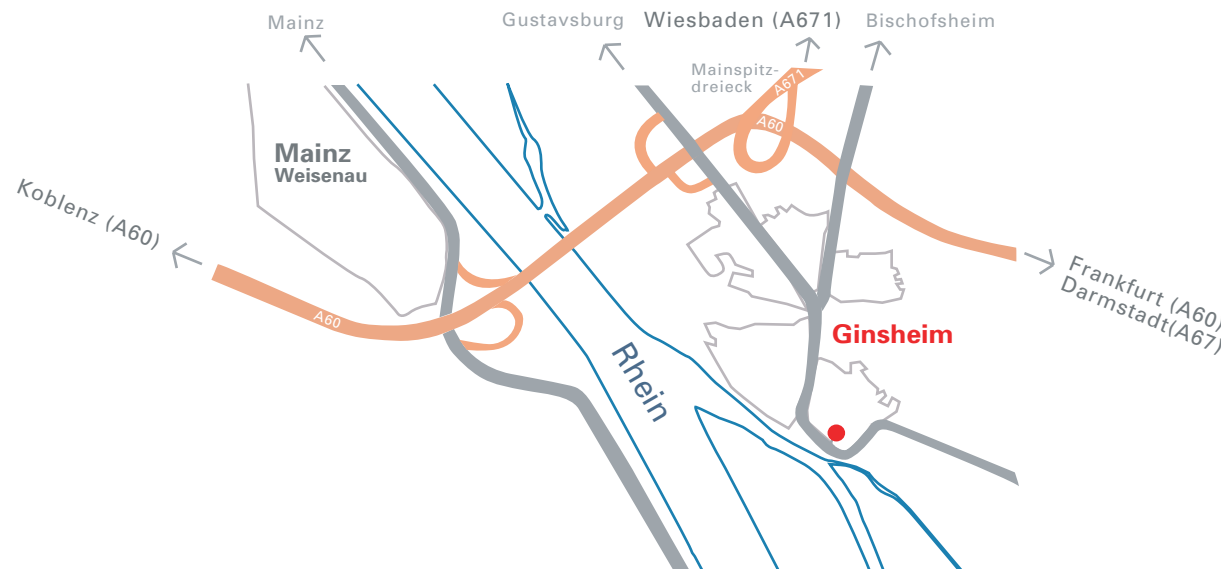

PfO Partner

PSYCHOLOGIE
FÜR
ORGANISATIONEN

Anreise zur PfO Partnerschaft

65 462 Ginsheim
Hauptstraße 68
Tel.: 0 61 44 / 33 49 89-0

Parken

- Fahren Sie von der Autobahnausfahrt in den Ort hinein (Rheinstraße) und solange geradeaus, bis Sie zum Altrheinufer kommen
- Biegen Sie am Ufer nach links ab
- Auf beiden Seiten befinden sich Parkplätze. Versuchen Sie einen Parkplatz möglichst am Ende der Reihe zu finden
- Gehen Sie die Straße weiter bis zur Dammkrone, links führt eine Rampe hinunter zur Hauptstraße, Ihr Ziel liegt auf der gegenüberliegenden Straßenseite

Anreise mit dem Taxi

- von Mainz-Hauptbahnhof ca. 12 km
- von Bischofsheim ca. 4 km
- von Frankfurt/Flughafen ca. 25 km

Anfahrt mit dem PKW

Von der A 3 aus Richtung Frankfurt

- Fahren Sie am Mönchhof-Dreieck auf die A 67 in Richtung Rüsselsheim/Darmstadt
- Biegen Sie am Rüsselsheimer Dreieck auf die A 60 in Richtung Mainz ab
- Unmittelbar hinter dem Mainspitz-Dreieck (in Richtung Mainz) kommt die Ausfahrt Ginsheim-Gustavsburg
- Biegen Sie an der Landstraße nach rechts in Richtung Ginsheim ab

Von der A 67 aus Richtung Darmstadt

- Fahren Sie bis zum Rüsselsheimer Dreieck, von da an siehe oben

Von der A 671 aus Richtung Wiesbaden

- Fahren Sie bis zum Mainspitz-Dreieck und biegen dort auf die A 60 in Richtung Mainz/Koblenz ab
- Bleiben Sie auf der Abbiegespur, nehmen Sie die nächste Ausfahrt Ginsheim-Gustavsburg, von da an siehe oben

Von der A 60 aus Richtung Mainz/Bingen

- Überqueren Sie den Rhein bei Mainz-Weisenau in Richtung Darmstadt
- Verlassen Sie die A 60 bei der nächsten Ausfahrt Ginsheim-Gustavsburg, von da an siehe oben