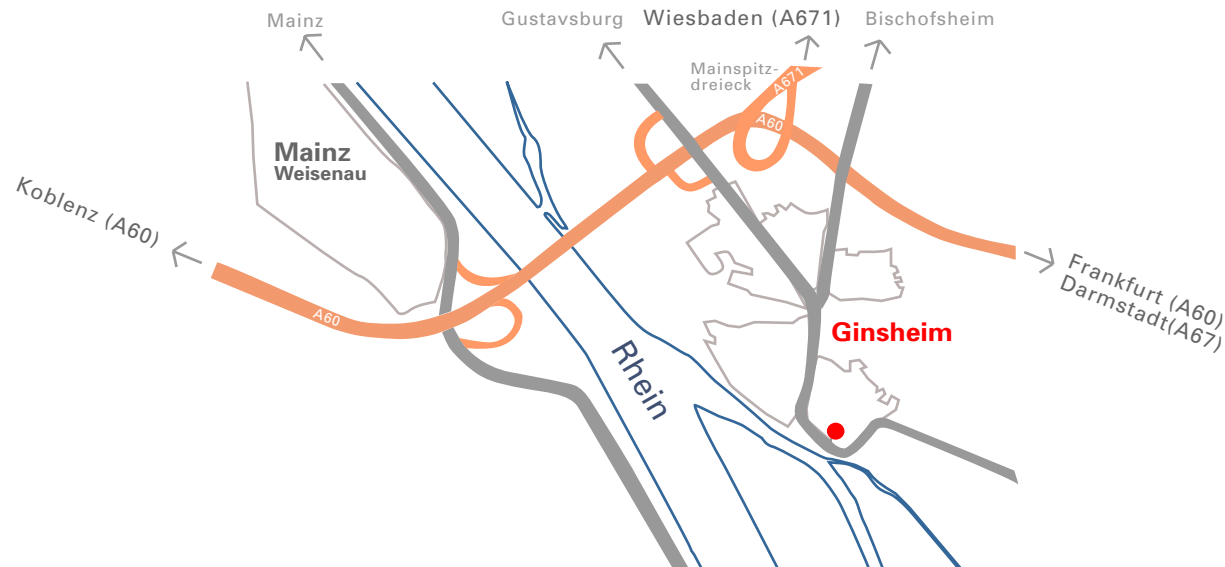

PfO Partner

PSYCHOLOGIE
FÜR
ORGANISATION

Anfahrt mit dem PKW

Von der A 3 aus Richtung Frankfurt

- Fahren Sie am Mönchhof-Dreieck auf die A 67 in Richtung Rüsselsheim/Darmstadt
- Biegen Sie am Rüsselsheimer Dreieck auf die A 60 in Richtung Mainz ab
- Unmittelbar hinter dem Mainspitz-Dreieck (in Richtung Mainz) kommt die Ausfahrt Ginsheim-Gustavsburg
- Biegen Sie an der Landstraße nach rechts in Richtung Ginsheim ab

Von der A 67 aus Richtung Darmstadt

- Fahren Sie bis zum Rüsselsheimer Dreieck, von da an siehe oben

Von der A 671 aus Richtung Wiesbaden

- Fahren Sie bis zum Mainspitz-Dreieck und biegen dort auf die A 60 in Richtung Mainz/Koblenz ab
- Bleiben Sie auf der Abbiegespur, nehmen Sie die nächste Ausfahrt Ginsheim-Gustavsburg, von da an siehe oben

Von der A 60 aus Richtung Mainz/Bingen

- Überqueren Sie den Rhein bei Mainz-Weisenau in Richtung Darmstadt
- Verlassen Sie die A 60 bei der nächsten Ausfahrt Ginsheim-Gustavsburg, von da an siehe oben

Anreise zur PfO Partnerschaft